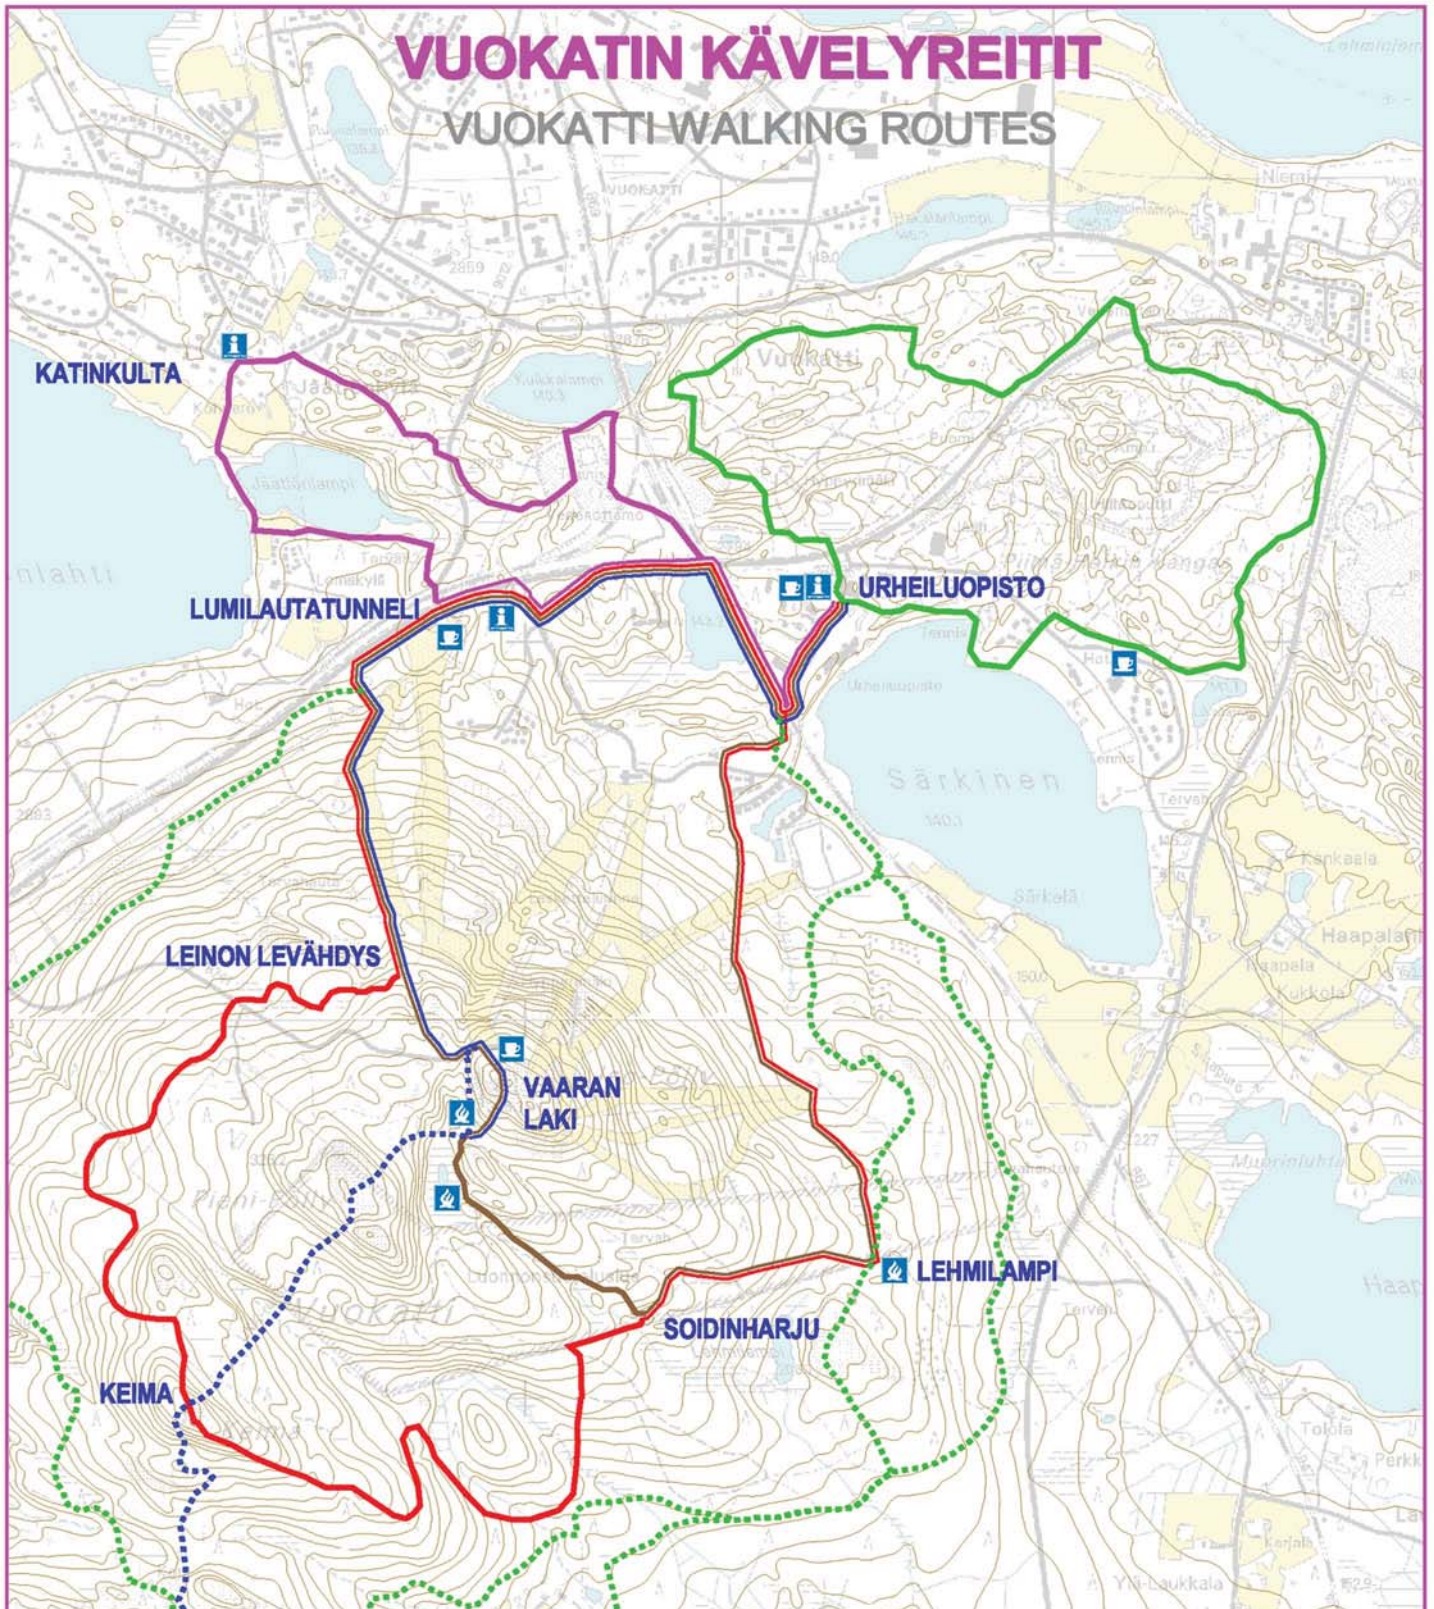

VUOKATIN KÄVELYREITIT

VUOKATTI WALKING ROUTES

© Maanmittauslaitos lupa nro 7/MYY/04

HÄTÄTILANTEESSA

- Soita 112 ja kerro
- kuka olet
 - mistä soitat
 - mitä on tapahtunut
 - turvakoodi! (paalu reitillä)

IN EMERGENCY

- Call 112 and tell
- who are you
 - from where you are calling
 - what has happened
 - rescuecode! (pole on the route)

REITTIEŦ LUOKITUS

Vaativuus:

- I - Helppo
- II - Keskivaativa
- III - Vaativa

Palvelutaso:

REITTI

REITTI	VAIKUUS	LUOKKA
Sapporon polku	10 km	III B
Eino Leinin polku	7 km	III B
Piim-Heikin polku	5 km	II A
Lampipolku	5,5 km	I A
Vuokatin Vaellus		III B
Vaellusreitit		